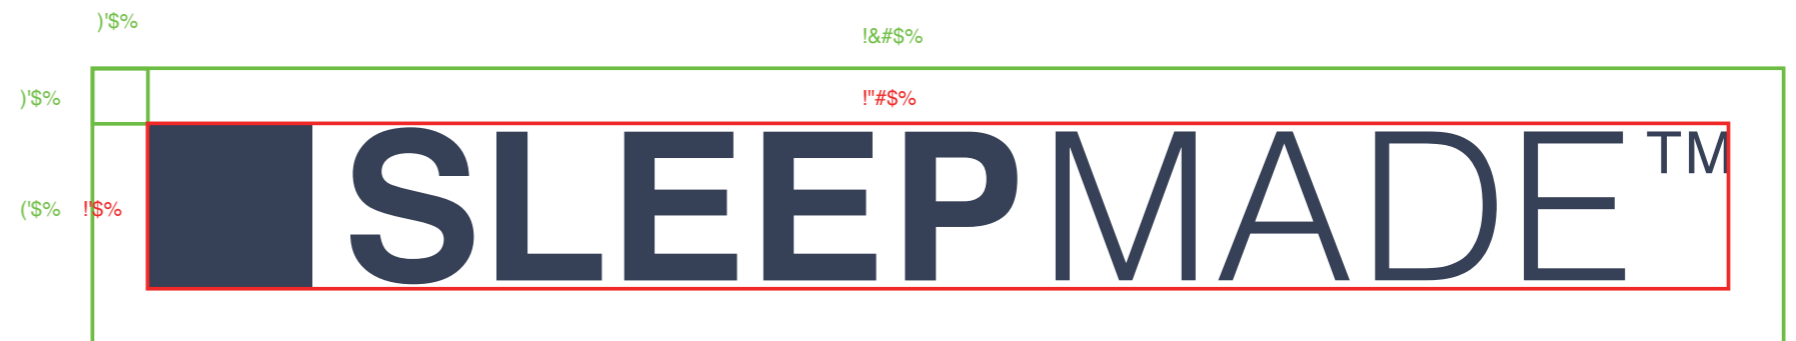

# FB\_PATTERN

Drive内データを拡大縮小して使用して比率を守ること

SM\_LOGO

 **SLEEPMADE™**

SM\_LOGO

45 x 430px に対し 75 x 460px: 上下左右に 15px の余白を設ける  
Drive内データを拡大縮小して使用して比率を守ること

SM\_LOGO

#2E3D55