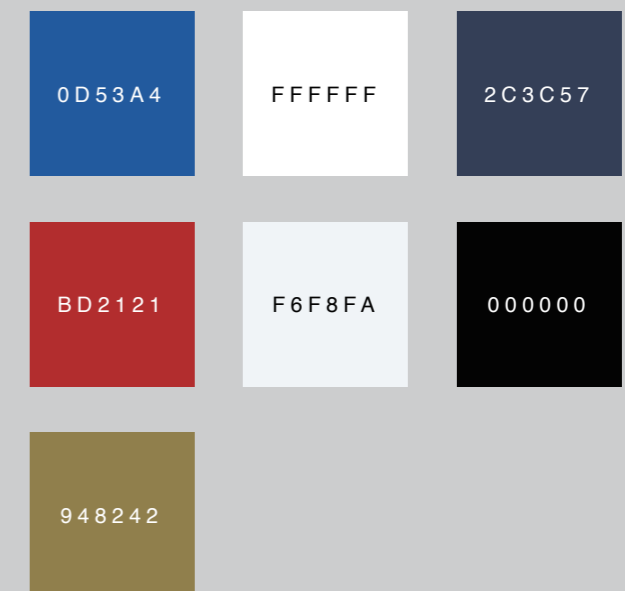

 **SLEEPMADE™**

#000000

 **SLEEPMADE™**

#FFFFFF

 **SLEEPMADE™**

Logoに使用して良いカラー

# COLOR

## DYNABEATS

## SLEEPMADE

各ブランドのベースとなるカラー